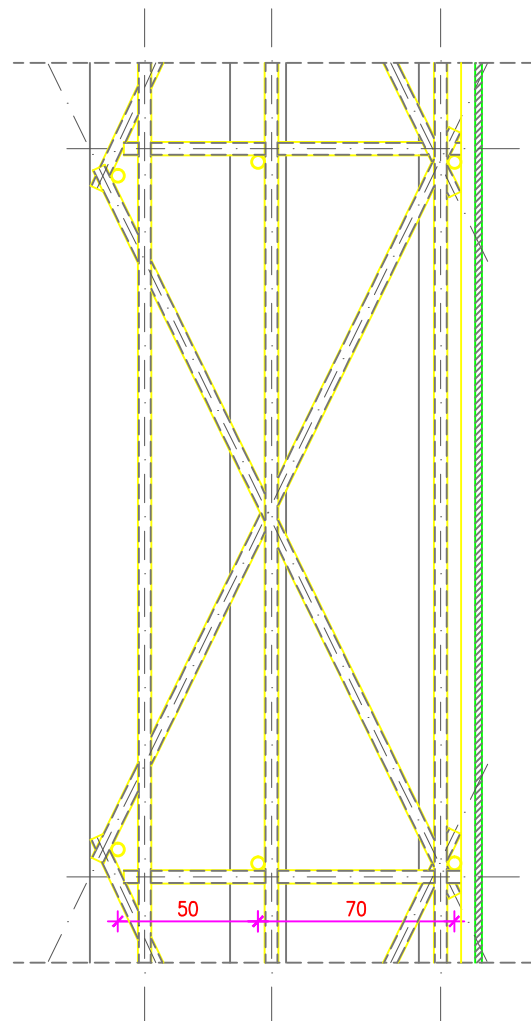

PRESJEK

POGLED

TLOCRT 1

TLOCRT 2

OGRADA GRADSKA TRŽNICA arh. istraživanja

M 1:25

DISPOZICIJA KONSTRUKCIJE OGRADE