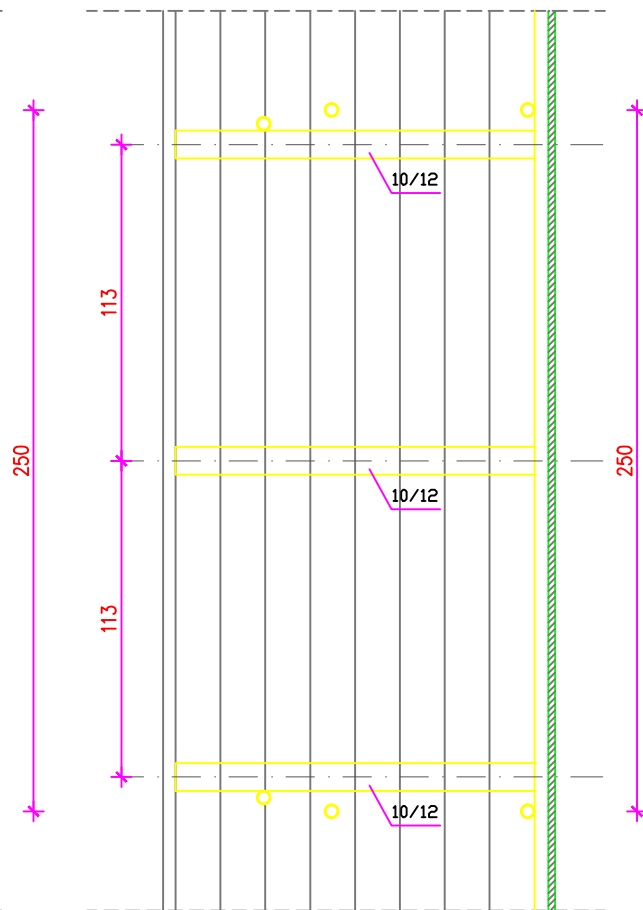

PRESJEK

POGLED

TLOCRT 1

TLOCRT 2

OGRADA GRADSKA TRŽNICA arh. istraživanja

M 1:25

DISPOZICIJA KONSTRUKCIJE OGRADE