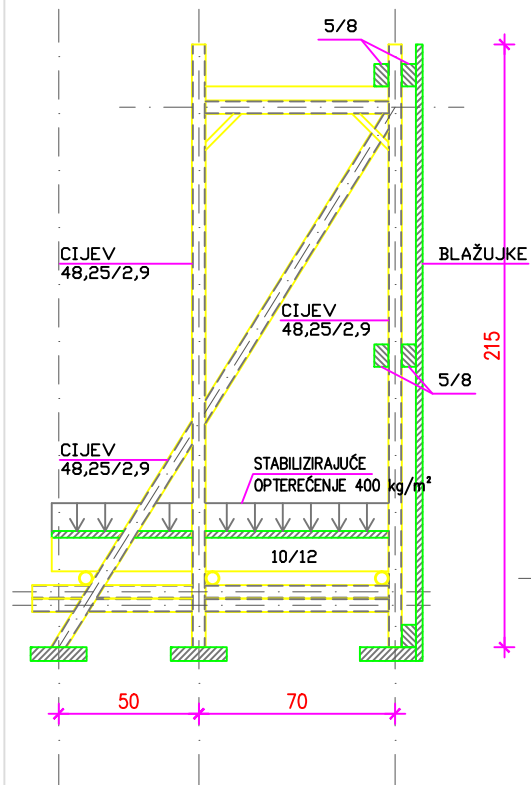

PRESJEK

POGLED

TLOCRT 1

TLOCRT 2

OGRADA GRADSKA TRŽNICA arh. istraživanja

M 1:25

DISPOZICIJA KONSTRUKCIJE OGRADE