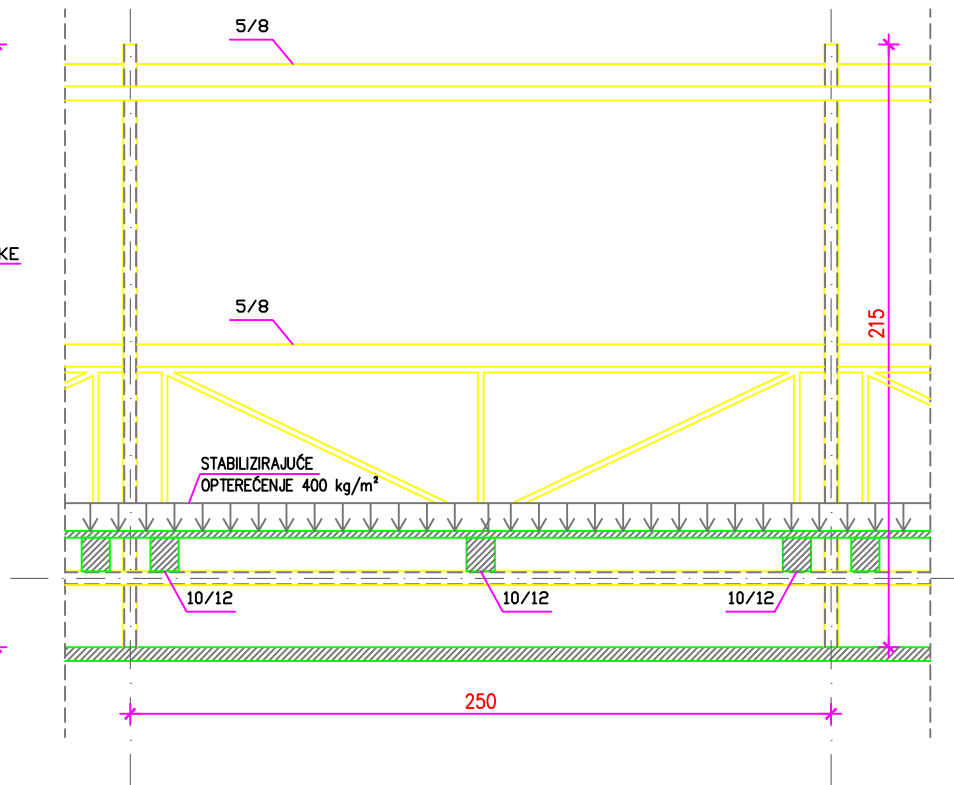

PRESJEK

POGLED

TLOCRT 1

TLOCRT 2

OGRADA GRADSKA TRŽNICA arh. istraživanja

M 1:25

DISPOZICIJA KONSTRUKCIJE OGRADE