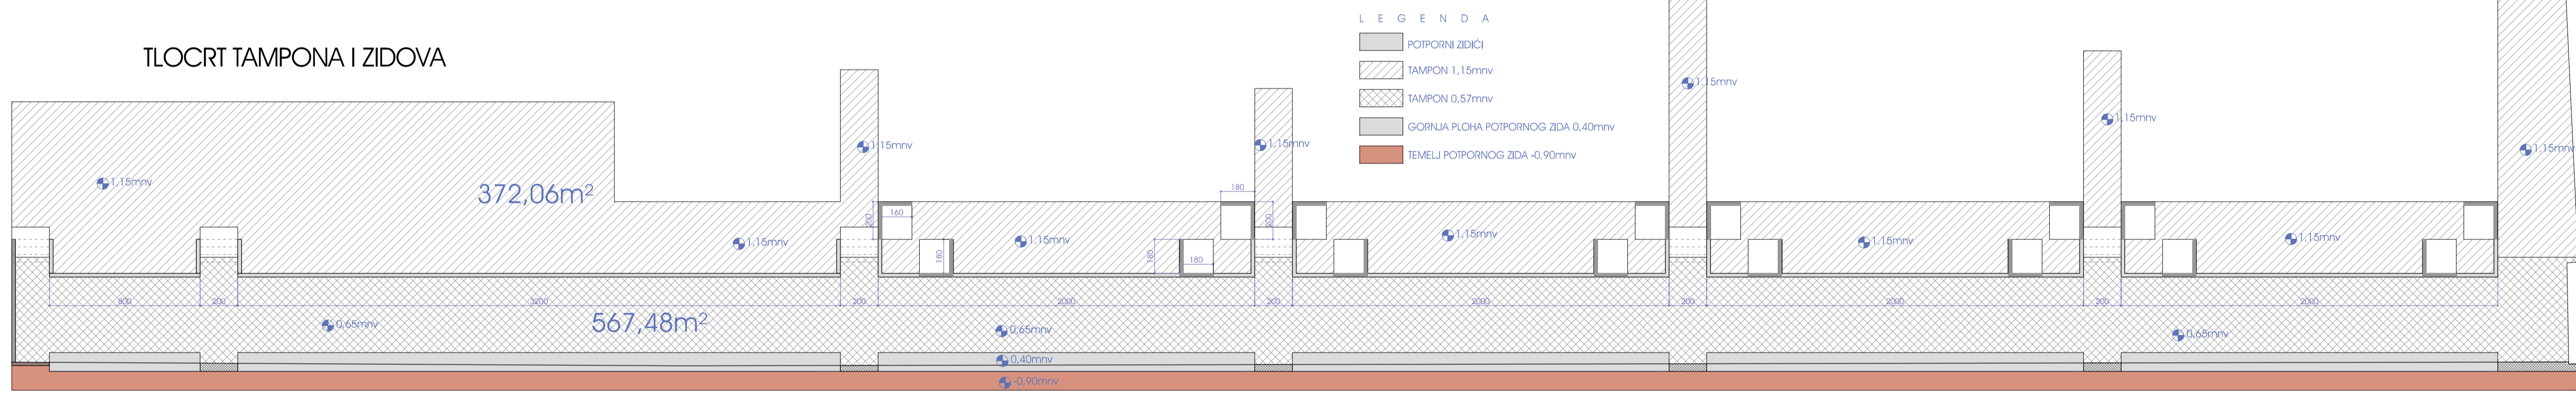

TLOCRT TAMPONA I ZIDOVA

TLOCRT PARTERA - tampon d=8cm

TLOCRT PLOHE PARTERA