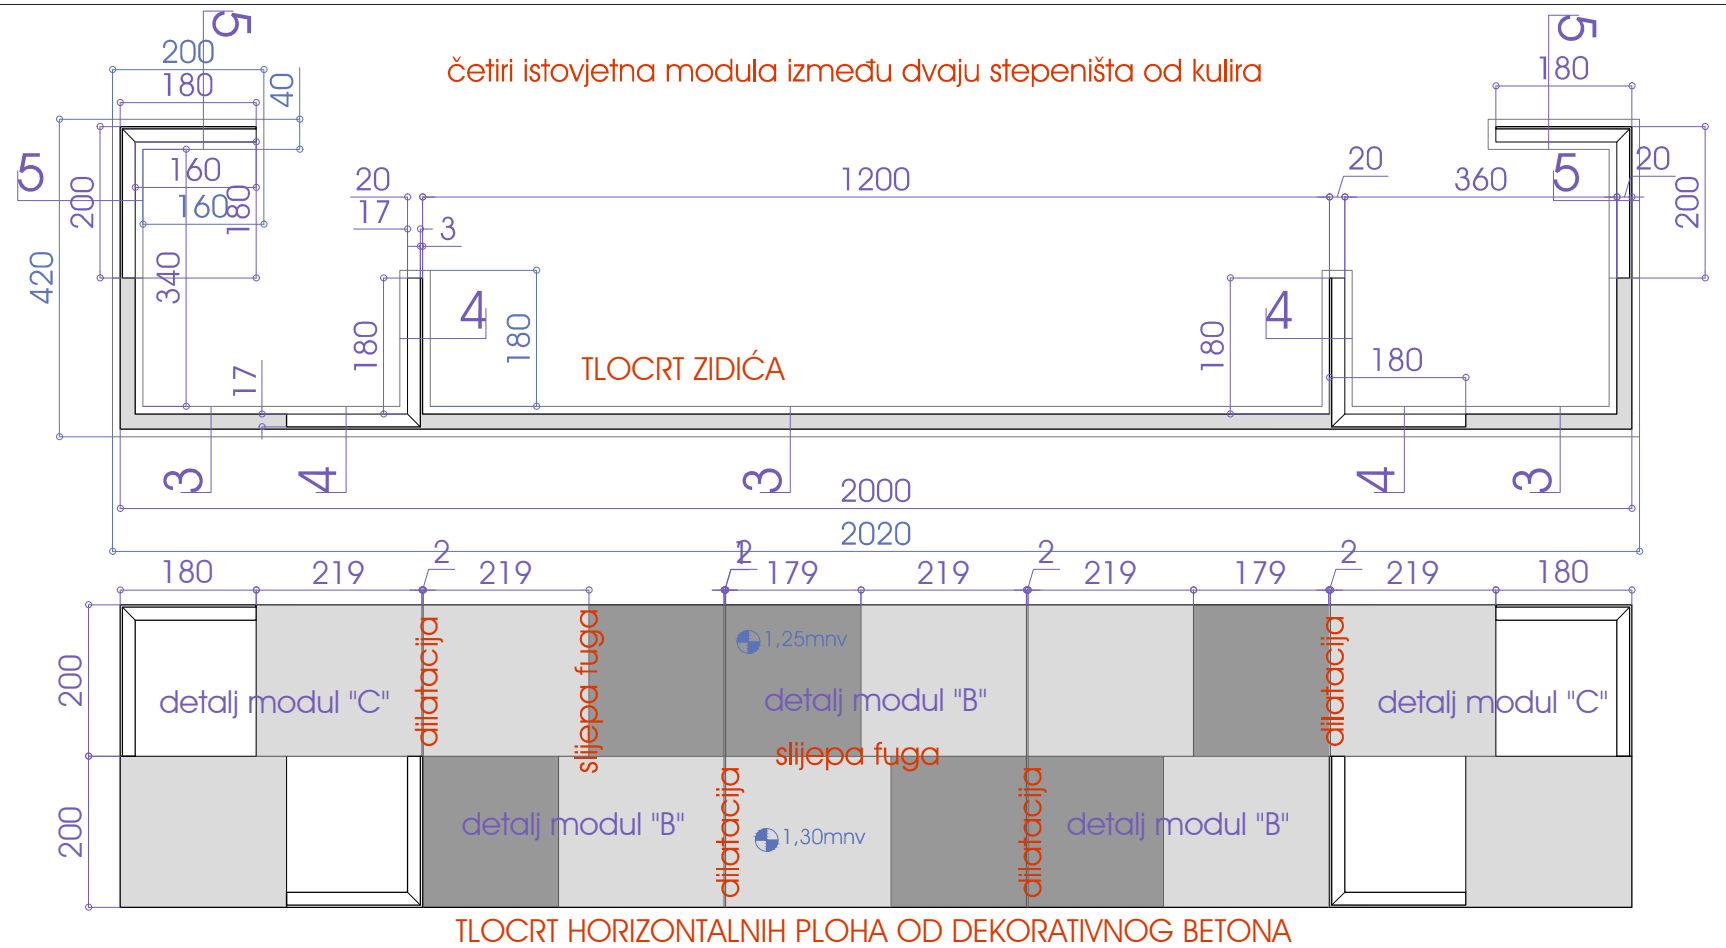

presjeci karakterističnih zidića sunčališta sa visinskim kotama

1:20

detalj 2

detalj 1

1:100