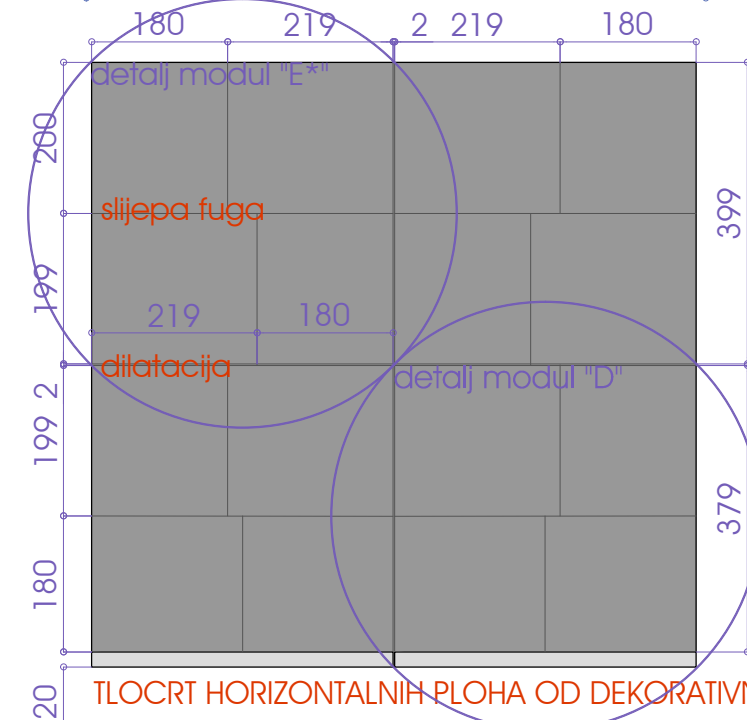

presjeci karakterističnih zidića sunčališta sa visinskim kotama

1:20

detalj 2

detalj 1

1:100