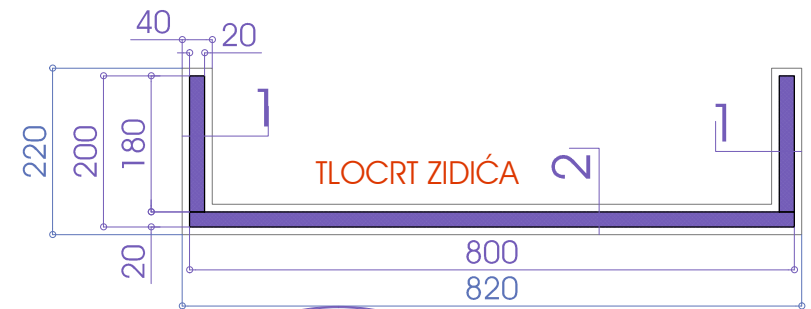

presjeci karakterističnih zidića sunčališta sa visinskim kotama

1:20

detalj 2

detalj 1

1:100